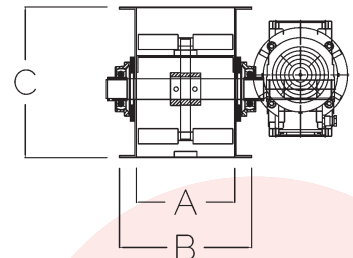

Cabeza
Head / Extrémité de tête

Cola
Base / Extrémité de pied

MODELO MODEL / MODÈLE	A	B	C	Capacidad M ³ /h
TC-1	175	260	250	30
TC-2	200	290	400	41
TC-3	260	350	400	82
TC-4	320	410	550	150
TC-5	400	490	590	180
TC-6	500	590	650	200