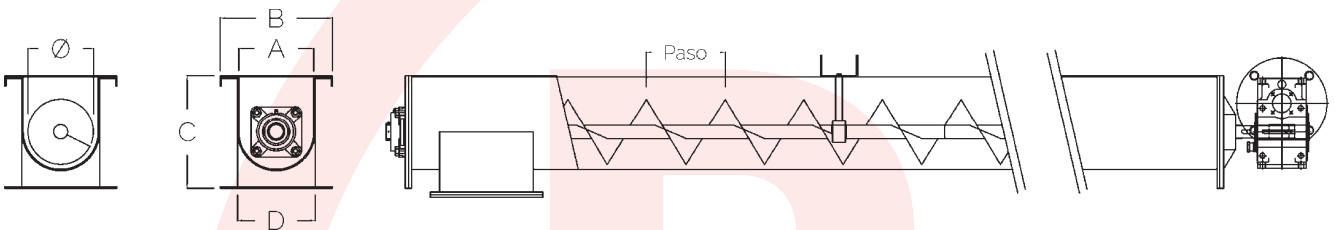

Rosca transportadora de cubeta

Screw conveyor bucket / Vis transporteuse à cuvette

Serie RT / RT Series / Série RT

Ficha técnica / Technical information / Fiche Technique

ROS CONESA
Instalaciones Agroindustriales

Rosca transportadora de cubeta Screw conveyor bucket / Vis transporteuse à cuvette

Serie RT / RT Series / Série RT

ROS CONESA
Instalaciones Agroindustriales

Rosca transportadora de cubeta {Esp}

Construcción metálica en forma de cubeta.
Testeros atornillados en cola y cabeza con soporte de apoyo.
Cuerpos intermedios de fácil unión entre sí.
Hélices de paso normal progresivo y cónico.
Grupo de accionamiento con acoplamiento directo o con transmisión.
Fabricado en acero al carbono, zincado o inoxidable.

Screw conveyor bucket {Eng}

Construction metal bowl shaped.
Headwalls bolted bottom and head with bearing support.
Intermediate bodies of easy joining together.
Propellers and tapered progressive normal pace.
Drive group with direct coupling or transmission.
Made in carbon steel, galvanized or stainless steel.

MEDIDAS GENERALES (mm) / GENERAL MEASUREMENTS (mm) / MESURES GÉNÉRALES (mm)								a 100 R.P.M
MODELO MODEL / MODÈLE	ØRosca	Paso	A	B	C	D		Capacidad M ³ /h
						Cuadrada	Rectangular	
RT-140	140	140	160	240	240	160x160	160x250	8
RT-200	200	200	220	300	300	220x220	220x300	16
RT-250	250	250	270	350	350	270x270	270x400	32
RT-300	300	300	320	400	400	320x320	320x500	53
RT-350	350	350	370	450	450	370x370	370x500	84
RT-400	400	400	420	500	500	420x420	420x600	126
RT-450	450	450	470	550	550	470x470	470x600	160
RT-500	500	500	520	600	600	520x520	520x800	200