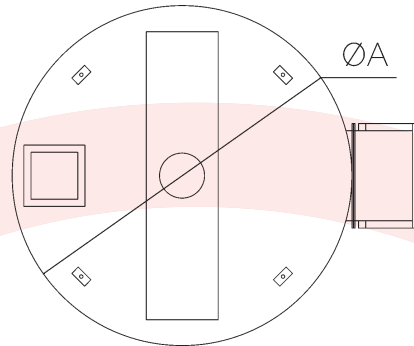

Criba Circular

Circular Sieve / Crible circulaire

Serie CC / Series CC / Série CC

Ficha técnica / Technical information / Fiche Technique

ROS CONESA
Instalaciones Agroindustriales

ROS CONESA
Instalaciones Agroindustriales

Criba Circular

Circular sieve / Crible circulaire

Serie CC / Series CC / Série CC

Criba circular [Esp]

Criba circular modelo CC para separar los finos de los gránulos en diferentes tamaños y capacidades de 10 a 50 tn/h. Su funcionamiento está prácticamente exento de vibraciones y ocupa un espacio muy reducido. Se puede suministrar con 1 ó 2 tamices, según clasificaciones que se deban realizar.

Circular sieve [Eng]

CC model circular sieve to separate fine granules in different sizes and capacities from 10 to 50 t/h. Operation is virtually vibration-free and occupies a very small space. Can be supplied with 1 or 2 strainers, according to the classifications to be carried out.

Crible circulaire [Fra]

Crible circulaire modèle CC pour séparer les matériaux fins des granulés de différentes tailles et avec des capacités allant de 10 à 50 t/h. Le crible n'émet presque aucune vibration et occupe un espace très restreint. Il peut être livré avec 1 ou 2 tamis en fonction des besoins de filtration.