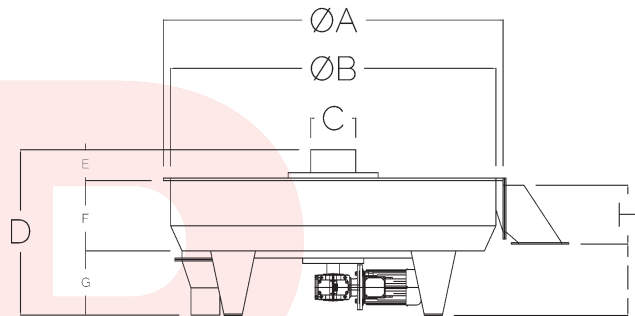

Criba Circular

Circular sieve / Crible circulaire

Serie CC / Series CC / Série CC

Criba circular [Esp]

Criba circular modelo CC para separar los finos de los gránulos en diferentes tamaños y capacidades de 10 a 50 tn/h. Su funcionamiento está prácticamente exento de vibraciones y ocupa un espacio muy reducido. Se puede suministrar con 1 ó 2 tamices, según clasificaciones que se deban realizar.

Circular sieve [Eng]

CC model circular sieve to separate fine granules in different sizes and capacities from 10 to 50 t/h. Operation is virtually vibration-free and occupies a very small space. Can be supplied with 1 or 2 strainers, according to the classifications to be carried out.

Crible circulaire [Fra]

Crible circulaire modèle CC pour séparer les matériaux fins des granulés de différentes tailles et avec des capacités allant de 10 à 50 t/h. Le crible n'émet presque aucune vibration et occupe un espace très restreint. Il peut être livré avec 1 ou 2 tamis en fonction des besoins de filtration.

MEDIDAS GENERALES (mm) / GENERAL MEASUREMENTS (mm) / MESURES GÉNÉRALES (mm)

MODELO MODEL / MODÈLE	ØA	ØB	C	D	E	F	G	H	I	Kw	CV	Capacidad M ³ /h
CC-100-L	1088	1000	200	630	110	280	240	250	270	1.1	1.5	18
CC-150-L	1588	1500	250	820	125	337	358	200	422	2.2	3	39
CC-180-L	1888	1800	250	920	175	387	358	260	432	2.2	3	46
CC-220-L	2328	2200	350	1170	260	490	420	260	605	4	5.5	64